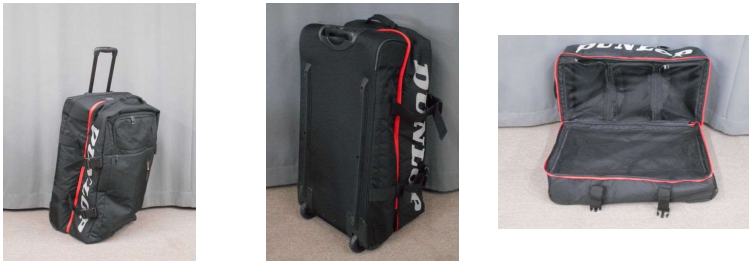

キャリーバッグ

幅	47.0	cm	.0	cm
奥行	34.0	cm	.0	cm
高さ	109.0	cm	.0	cm
重量	3.98	kg		kg

43. 健康器具（折りたたみ式）

【 最低入札価格 】

100円

健康器具（折りたたみ式）

幅	59.0	cm	.0	cm
奥行	125.0	cm	.0	cm
高さ	75.5	cm	.0	cm
重量	6.12	kg		kg

44. プランター