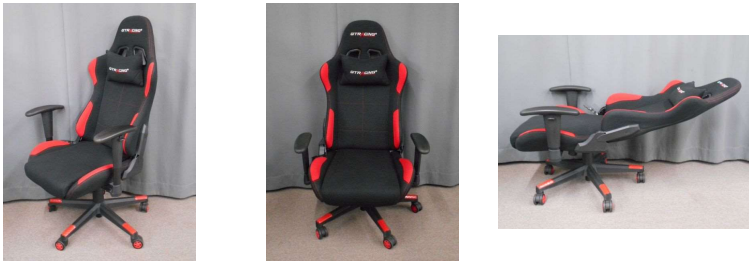

1,000円

イス（肘かけあり）

イス

幅	63.0	cm	60.0	cm
奥行	87.0	cm	87.0	cm
高さ	89.5	cm	89.5	cm
重量	9.58	kg	8.48	kg

(セットの総重量 27.64 kg)

2. イス（回転、リクライニング式、キャスター付）

【最低入札価格】

1,000円

イス（回転、リクライニング式、キャスター付）

幅	71.0	cm	.0	cm
奥行	71.5	cm	.0	cm
高さ	127.0	cm	.0	cm
重量	17.40	kg		kg

3. メタルラック（4段）

【最低入札価格】

1,000円

メタルラック（4段）

幅	91.0	cm	.0	cm
奥行	46.0	cm	.0	cm
高さ	151.0	cm	.0	cm
重量	11.45	kg		kg

4. メタルラック（4段）