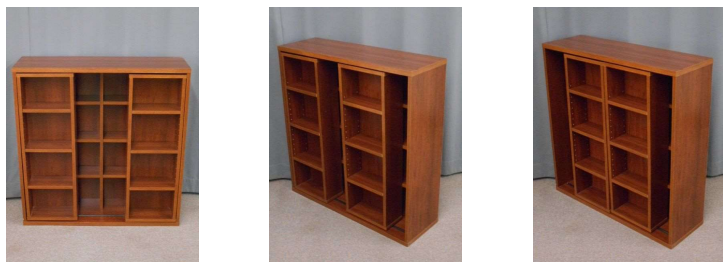

11. チェスト（2段）

【最低入札価格】

300円

チェスト（2段）

幅	134.5	cm	.0	cm
奥行	45.0	cm	.0	cm
高さ	42.0	cm	.0	cm
重量	28.10	kg		kg

12. 棚（4段、スライド式）

【最低入札価格】

300円

棚（4段、スライド式）

幅	90.0	cm	.0	cm
奥行	29.0	cm	.0	cm
高さ	92.0	cm	.0	cm
重量	23.32	kg		kg

13. チェスト（2段）

【最低入札価格】

300円

チェスト（2段）

幅	82.0	cm	.0	cm
奥行	46.5	cm	.0	cm
高さ	38.0	cm	.0	cm
重量	16.64	kg		kg

14. キャビネット（4段）