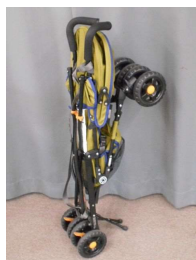

43. ベビーカー（折りたたみ式）

【最低入札価格】

100円

ベビーカー（折りたたみ式）

幅	44.0	cm	.0	cm
奥行	78.0	cm	.0	cm
高さ	98.0	cm	.0	cm
重量	4.38	kg		kg