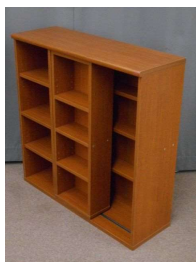

17. 本棚（4段）

【最低入札価格】

300円

本棚（4段）

幅	90.0 cm	cm	cm
奥行	30.5 cm	cm	cm
高さ	90.0 cm	cm	cm
重量	22.10 kg	kg	kg

18. 台（5段）

【最低入札価格】

300円